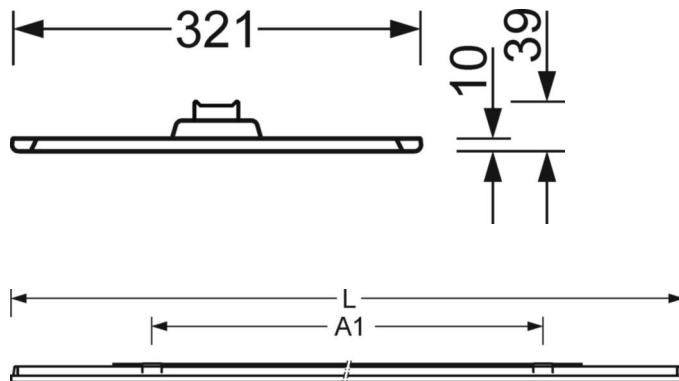

DEEP-LINK

<https://www.regiolux.de/ru/article/46305016170>

Ссылка	LED 6400lm 840
ηLB	100 %
Φ ↓/↑	74 % / 26 %
UGR поп./вдоль дисплей	17.1 / 16.4
	65° < 3000cd/m ²

Механика

цвет корпуса	белый стандартный для электротехники RAL 9016
размеры (LxWxH/DxH)	1558mm x 321mm x 39mm
вес (нетто)	5.94kg
Cable entry KE (X/Y)	0mm/0mm
Вид монтажа	Потолочная одиночная установка

размеры

L	1558 mm	Длина
B	321 mm	Ширина
H	39 mm	Высота
A1	900 mm	Расстояние между точками крепежа при одиночной установке
X	0 mm	Расстояние от ввода проводов до середины светильника по оси X (вдо)
Y	0 mm	Расстояние от ввода проводов до середины светильника по оси Y (поп)