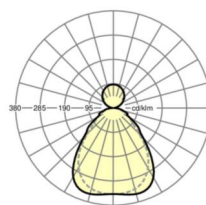

параметры

номер заказа	46305016170
код EAN	4020863378197
номер таможенного тарифа	94051190
Знак прохождения контроля	IP 20, класс защиты I, для рабочих мест за дисплеем 65° < 3000, F, Indoor, CE
Степень ударопрочности IK	IK02
Температура окружения	ta 25°C
Особые свойства	Готовность к IoT «Ready for IoT»
Гарантийный срок	5 лет
Государственные программы поддержки	BEG - государственные субсидии для энергосберегающих зданий (действительна только для Германии)

электротехника

Балласт	Электронный драйвер DALI2 (1 штука)
Мощность системы	48W
сетевое напряжение	230V/50Hz
автоматический предохранитель (пусковой ток)	12 штук/B10, 20 штук/B16, 21 штук/C10, 33 штук/C16
класс энергосбережения/Источник света	C

Оптика

Оснастка	LED, цветопередача/оттенок света CRI ≥ 80 / 4000K
Допуск для координаты цветности (MacAdam)	3SDCM
Номинальный световой поток	6414lm
Срок службы LED	50000h L90/B10 (Tq 25°C)
светоотдача светильников	135lm/W
UGR поп./вдоль	17.1 / 16.4

DEEP-LINK

<https://www.regiolux.de/ru/article/46305016170>